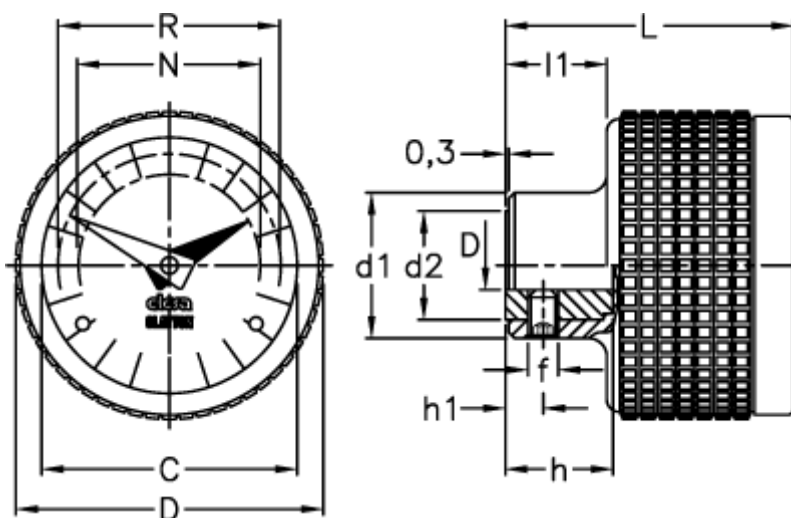

# Data Sheet

Article number: 2307057122

Description: Gravity indicator CE.57122  
MBT.70/GA12-0012-S

## Measures

C	= 60	L	= 52
D	= 70	l1	= 19.0
d1	= 28	N	= 44
d2	= 22	R	= 51
d H7	= 10		
f	= M5		
h	= 22		
h1	= 6		